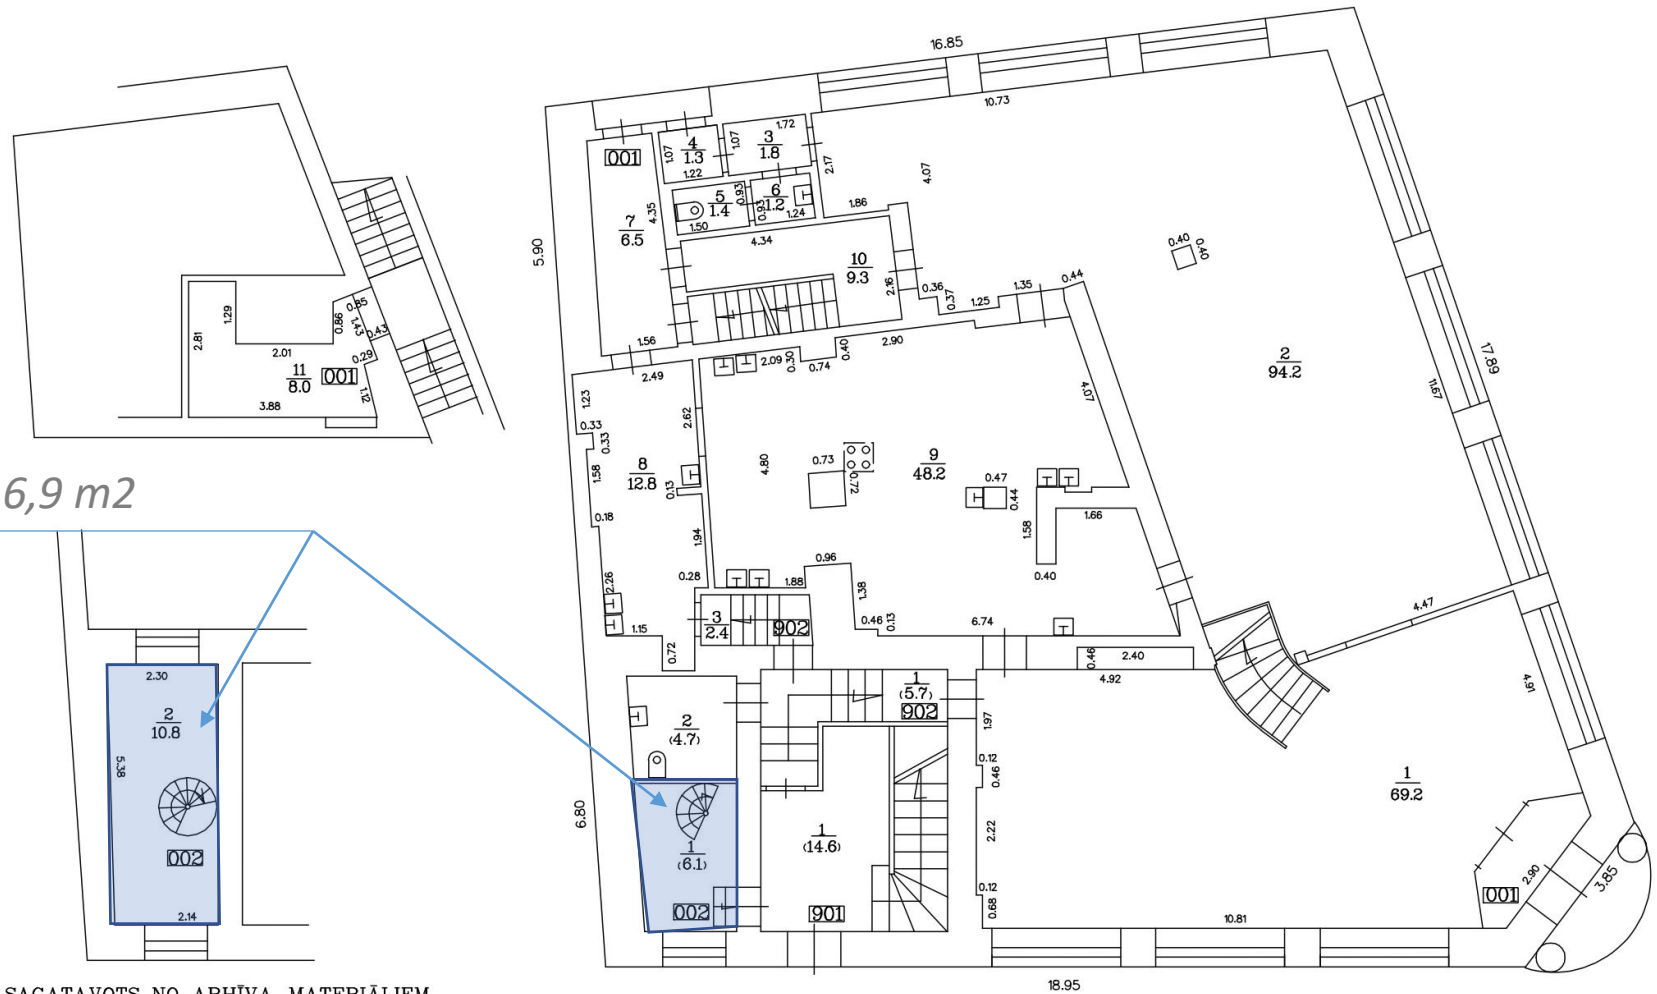

Rīga, Vaļņu iela 9

1. stāva plāns

Telpu grupa 002, telpas Nr. 1-2, kopā 16,9 m²

SAGATAVOTS NO ARHĪVA MATERIĀLIEM